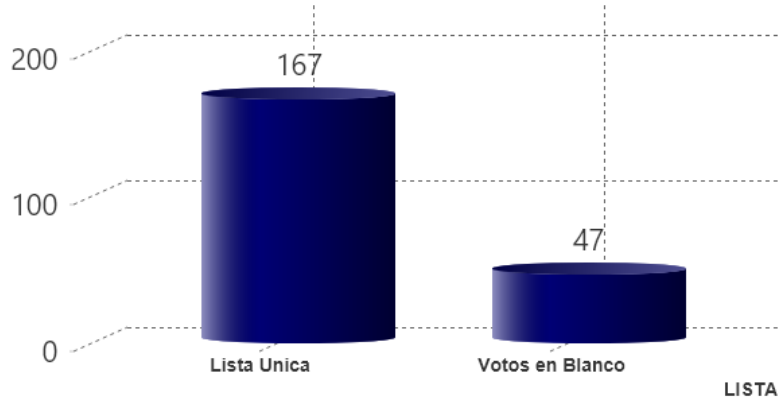

VOTACION DIRECTIVA REGIONAL

O'HIGGINS

Total Votos Emitidos : 348

RESULTADOS

RESULTADOS

LISTA
■ Lista N°1 ■ Lista N°2 ■ Votos en Blanco

VOTACION CABILDO REGIONAL

O'HIGGINS

Total Votos Emitidos : 348

RESULTADOS

Candidato

RESULTADOS

Candidato
■ Joaquín Tagle Edwards
■ Marco Tulio Figueroa Astudillo
■ Juan Carlos Mackay Jarpa
■ Edmundo Crespo Parro
■ Sebastian Alberto Cerpa Jamett
■ Jessica Astaburuaga Ramirez
■ Votos en Blanco
■ Jorge Jofré Alvarez
■ Graciela de las Mercedes Reinoso Jara
■ Margarita Jovina Palacios Ruz
■ Miguel Angel Silva Diaz

VOTACION DIRECTIVA REGIONAL

MAULE

Total Votos Emitidos : 214

RESULTADOS

RESULTADOS

LISTA

■ Lista Unica

■ Votos en Blanco