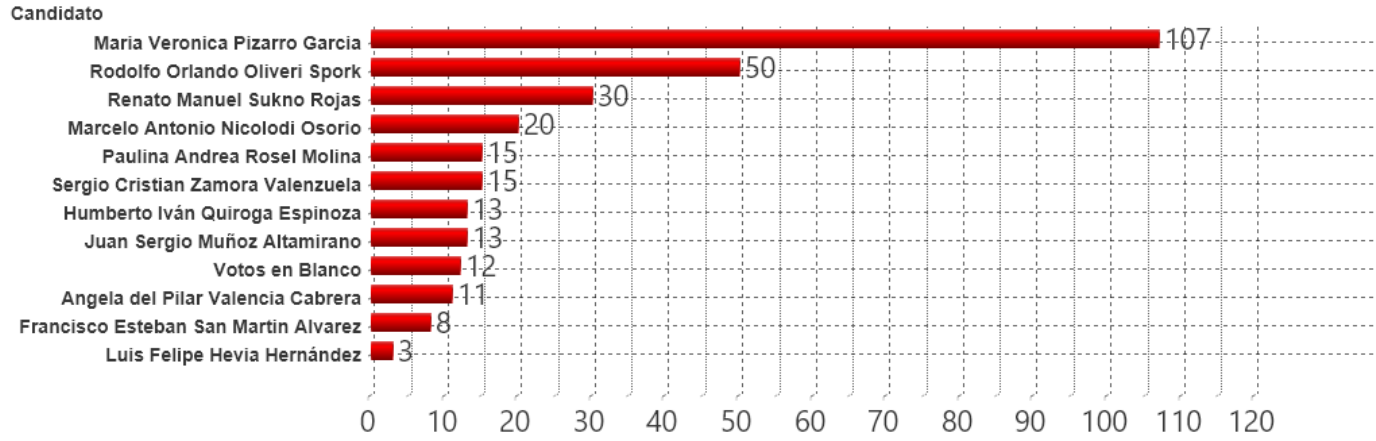

VOTACION CABILDO GENERAL

CABILDO GENERAL

Total de Votos Emitidos : 1430

RESULTADOS

VOTACION CABILDO REGIONAL Y DIRECTIVA REGIONAL

VOTACION DIRECTIVA REGIONAL

COQUIMBO

Total Votos Emitidos : 297

RESULTADOS

RESULTADOS

LISTA

■ Lista N°1
 ■ Lista N°2
 ■ Votos en Blanco

VOTACION CABILDO REGIONAL

COQUIMBO

Total Votos Emitidos : 297

RESULTADOS