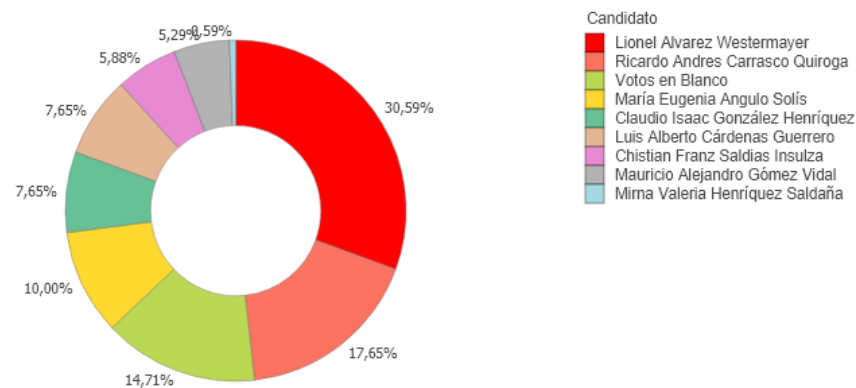

VOTACION DIRECTIVA REGIONAL

LOS LAGOS

Total Votos Emitidos : 170

RESULTADOS

RESULTADOS

LISTA

■ Lista Unica

■ Votos en Blanco

VOTACION CABILDO REGIONAL

LOS LAGOS

Total Votos Emitidos : 170

RESULTADOS

Candidato

RESULTADOS

Candidato

■ Lionel Alvarez Westermayer
 ■ Ricardo Andres Carrasco Quiroga
 ■ Votos en Blanco
 ■ María Eugenia Angulo Solís
 ■ Claudio Isaac González Henríquez
 ■ Luis Alberto Cárdenas Guerrero
 ■ Chistian Franz Saldias Insulza
 ■ Mauricio Alejandro Gómez Vidal
 ■ Mirna Valeria Henríquez Saldaña