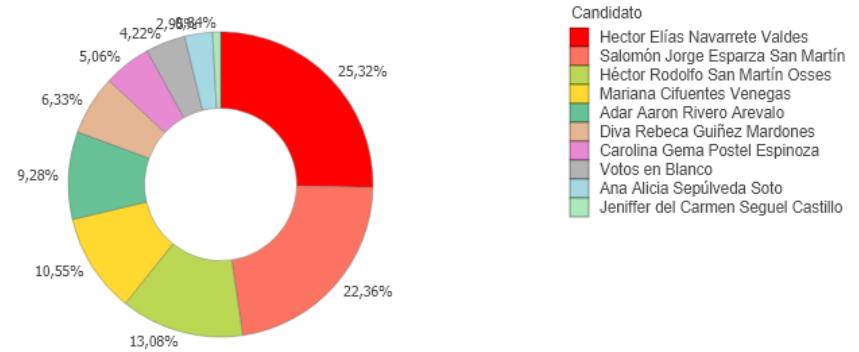

■ Pablo Ramirez Garrido
■ Yasna Cancino Rosson
■ Pedro Pablo González Abraham
■ César Mosqueira Benavid
■ Votos en Blanco
■ Patricio Riveros Del Río

VOTACION DIRECTIVA REGIONAL

ÑUBLE

Total Votos Emitidos : 237

RESULTADOS

RESULTADOS

LISTA
■ Lista N°1
■ Lista N°2
■ Votos en Blanco

VOTACION CABILDO REGIONAL

ÑUBLE

Total Votos Emitidos : 237

RESULTADOS

Candidato

NOTA: Noelia Catherina Loyola Riquelme 0 Votos

RESULTADOS

Candidato
■ Hector Elías Navarrete Valdes
■ Salomón Jorge Esparza San Martín
■ Héctor Rodolfo San Martín Osses
■ Mariana Cifuentes Venegas
■ Adar Aaron Rivero Arevalo
■ Diva Rebeca Guiñez Mardones
■ Carolina Gema Postel Espinoza
■ Votos en Blanco
■ Ana Alicia Sepúlveda Soto
■ Jeniffer del Carmen Seguel Castillo