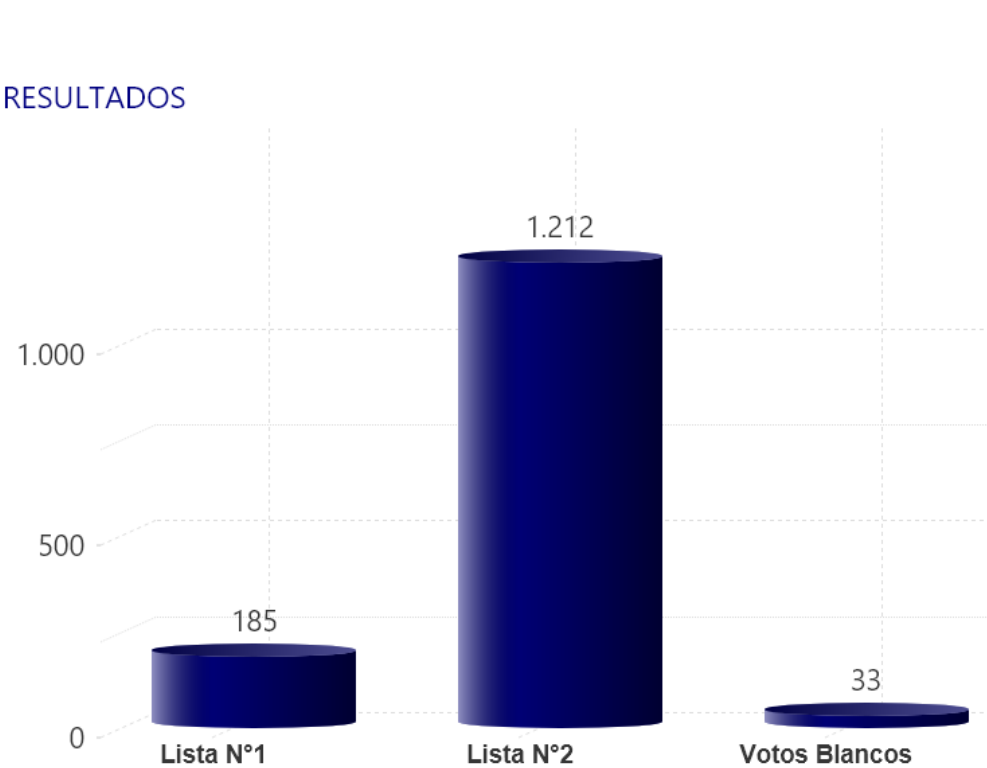

VOTACION CABILDO GENERAL

CABILDO GENERAL

Total de Votos Emitidos : 1430

RESULTADOS

VOTACION CABILDO REGIONAL Y DIRECTIVA REGIONAL

VOTACION DIRECTIVA REGIONAL

COQUIMBO

Total Votos Emitidos : 297

RESULTADOS

RESULTADOS

LISTA

■ Lista N°1
 ■ Lista N°2
 ■ Votos en Blanco

VOTACION CABILDO REGIONAL

COQUIMBO

Total Votos Emitidos : 297

RESULTADOS