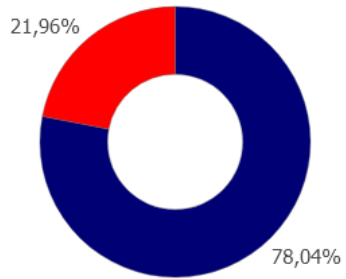

VOTACION DIRECTIVA REGIONAL

MAULE

Total Votos Emitidos : 214

RESULTADOS

RESULTADOS

LISTA

■ Lista Unica

■ Votos en Blanco

VOTACION CABILDO REGIONAL

MAULE

Total Votos Emitidos : 214

RESULTADOS

Candidato

NOTA: Eva Pilar Canales Rodríguez 0 Votos

RESULTADOS

Candidato