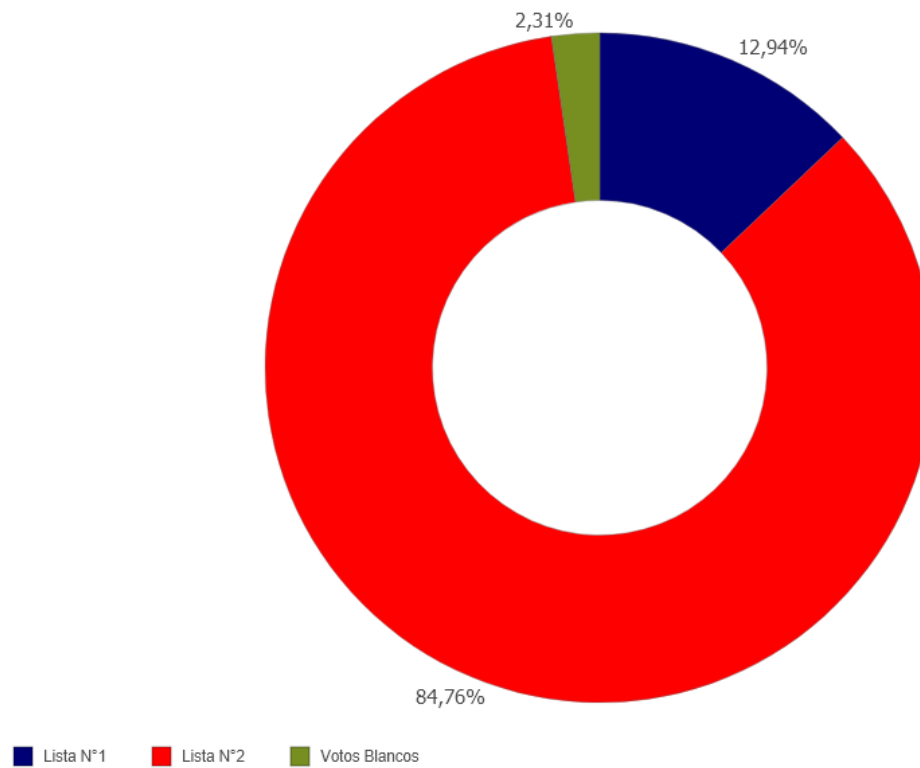

VOTACION CABILDO GENERAL

CABILDO GENERAL

Total de Votos Emitidos : 1430

RESULTADOS

VOTACION CABILDO REGIONAL Y DIRECTIVA REGIONAL

VOTACION DIRECTIVA REGIONAL

COQUIMBO

Total Votos Emitidos : 297

RESULTADOS

RESULTADOS

LISTA

■ Lista N°1
 ■ Lista N°2
 ■ Votos en Blanco

VOTACION CABILDO REGIONAL

COQUIMBO

Total Votos Emitidos : 297

RESULTADOS