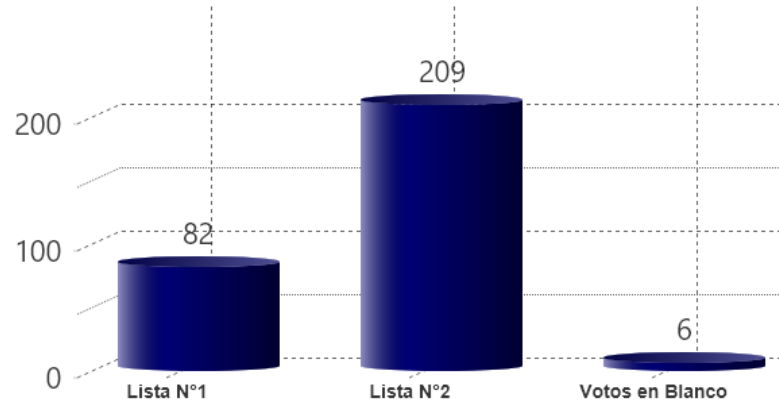

VOTACION CABILDO GENERAL

CABILDO GENERAL

Total de Votos Emitidos : 1430

RESULTADOS

VOTACION CABILDO REGIONAL Y DIRECTIVA REGIONAL

VOTACION DIRECTIVA REGIONAL

COQUIMBO

Total Votos Emitidos : 297

RESULTADOS

RESULTADOS

LISTA

■ Lista N°1
 ■ Lista N°2
 ■ Votos en Blanco

VOTACION CABILDO REGIONAL

COQUIMBO

Total Votos Emitidos : 297

RESULTADOS