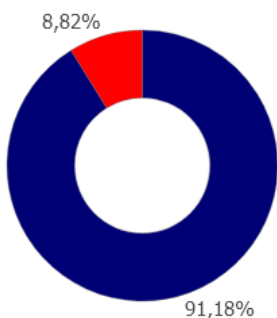

RESULTADOS

RESULTADOS

LISTA
■ Lista N°1
■ Lista N°2
■ Votos en Blanco

VOTACION CABILDO REGIONAL

ÑUBLE

Total Votos Emitidos : 237

RESULTADOS

Candidato

VOTACION DIRECTIVA REGIONAL

LOS LAGOS

Total Votos Emitidos : 170

RESULTADOS

RESULTADOS

LISTA

■ Lista Unica

■ Votos en Blanco

VOTACION CABILDO REGIONAL

LOS LAGOS

Total Votos Emitidos : 170

RESULTADOS

Candidato

RESULTADOS

Candidato

■ Lionel Alvarez Westermayer
 ■ Ricardo Andres Carrasco Quiroga
 ■ Votos en Blanco
 ■ María Eugenia Angulo Solís
 ■ Claudio Isaac González Henríquez
 ■ Luis Alberto Cárdenas Guerrero
 ■ Chistian Franz Saldias Insulza
 ■ Mauricio Alejandro Gómez Vidal
 ■ Mirna Valeria Henríquez Saldaña