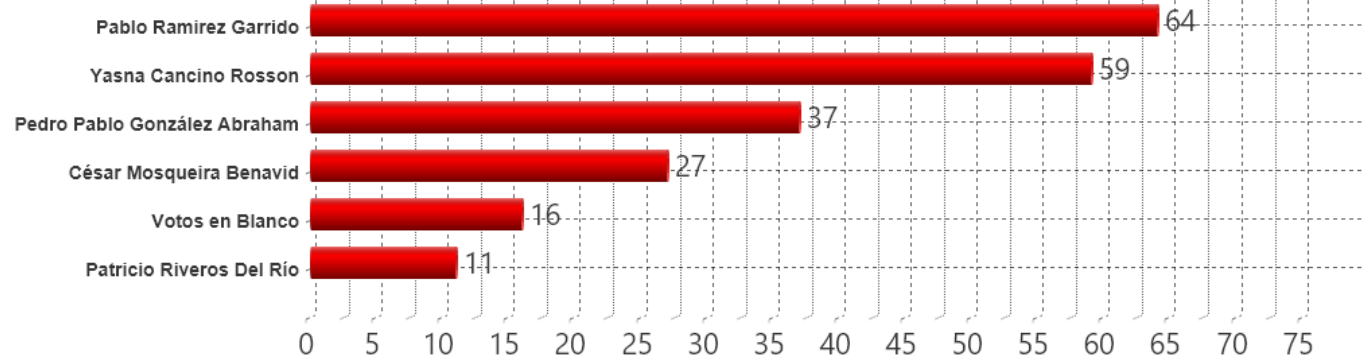

VOTACION DIRECTIVA REGIONAL

MAULE

Total Votos Emitidos : 214

RESULTADOS

RESULTADOS

LISTA

■ Lista Unica

■ Votos en Blanco

VOTACION CABILDO REGIONAL

MAULE

Total Votos Emitidos : 214

RESULTADOS

Candidato

NOTA: Eva Pilar Canales Rodríguez 0 Votos

RESULTADOS

Candidato