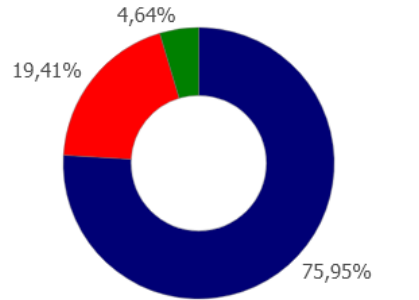

■ Pablo Ramirez Garrido
■ Yasna Cancino Rosson
■ Pedro Pablo González Abraham
■ César Mosqueira Benavid
■ Votos en Blanco
■ Patricio Riveros Del Río

VOTACION DIRECTIVA REGIONAL

ÑUBLE

Total Votos Emitidos : 237

RESULTADOS

RESULTADOS

LISTA
■ Lista N°1
■ Lista N°2
■ Votos en Blanco

VOTACION CABILDO REGIONAL

ÑUBLE

Total Votos Emitidos : 237

RESULTADOS

Candidato