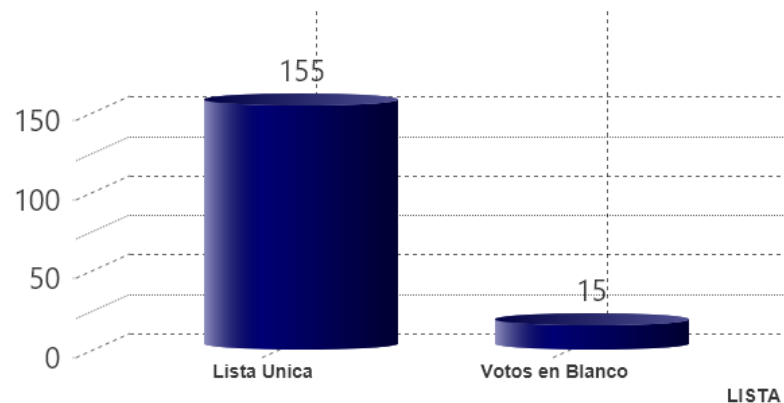

RESULTADOS

RESULTADOS

LISTA
■ Lista N°1
■ Lista N°2
■ Votos en Blanco

VOTACION CABILDO REGIONAL

ÑUBLE

Total Votos Emitidos : 237

RESULTADOS

Candidato

NOTA: Noelia Catherina Loyola Riquelme 0 Votos

RESULTADOS

Candidato
■ Hector Elías Navarrete Valdes
■ Salomón Jorge Esparza San Martín
■ Héctor Rodolfo San Martín Osses
■ Mariana Cifuentes Venegas
■ Adar Aaron Rivero Arevalo
■ Diva Rebeca Guiñez Mardones
■ Carolina Gema Postel Espinoza
■ Votos en Blanco
■ Ana Alicia Sepúlveda Soto
■ Jeniffer del Carmen Seguel Castillo

VOTACION DIRECTIVA REGIONAL

LOS LAGOS

Total Votos Emitidos : 170

RESULTADOS

RESULTADOS

LISTA

■ Lista Unica

■ Votos en Blanco