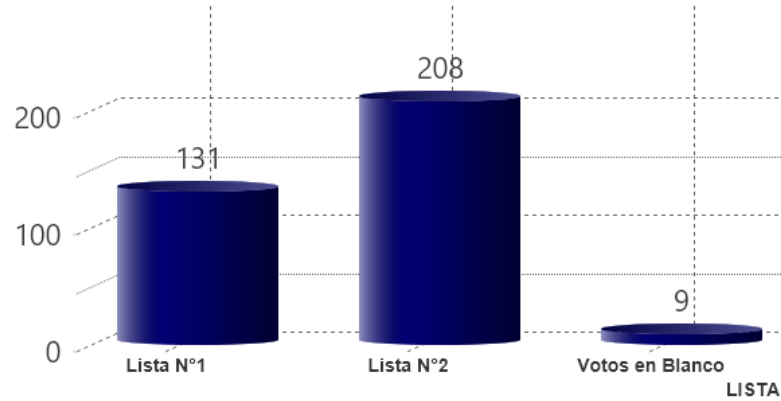

RESULTADOS

RESULTADOS

LISTA

■ Lista N°1
 ■ Lista N°2
 ■ Votos en Blanco

VOTACION CABILDO REGIONAL

COQUIMBO

Total Votos Emitidos : 297

RESULTADOS

VOTACION DIRECTIVA REGIONAL

O'HIGGINS

Total Votos Emitidos : 348

RESULTADOS

RESULTADOS

LISTA
■ Lista N°1 ■ Lista N°2 ■ Votos en Blanco

VOTACION CABILDO REGIONAL

O'HIGGINS