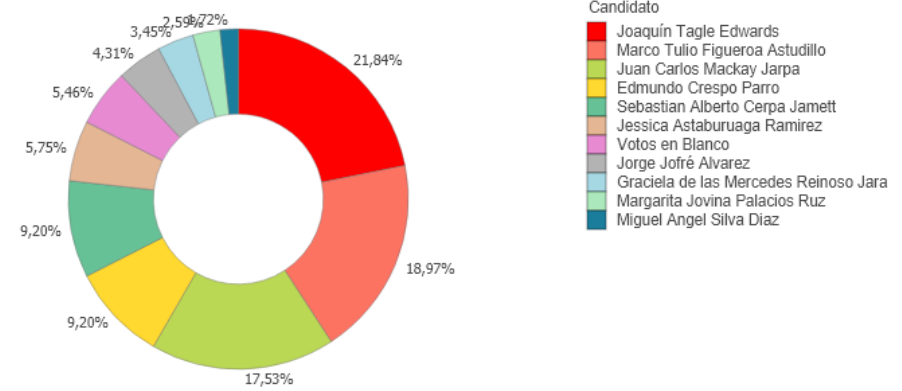

VOTACION DIRECTIVA REGIONAL

O'HIGGINS

Total Votos Emitidos : 348

RESULTADOS

RESULTADOS

LISTA
■ Lista N°1 ■ Lista N°2 ■ Votos en Blanco

VOTACION CABILDO REGIONAL

O'HIGGINS

Total Votos Emitidos : 348

RESULTADOS

Candidato

RESULTADOS

Candidato
■ Joaquín Tagle Edwards
■ Marco Tulio Figueroa Astudillo
■ Juan Carlos Mackay Jarpa
■ Edmundo Crespo Parro
■ Sebastian Alberto Cerpa Jamett
■ Jessica Astaburuaga Ramirez
■ Votos en Blanco
■ Jorge Jofré Alvarez
■ Graciela de las Mercedes Reinoso Jara
■ Margarita Jovina Palacios Ruz
■ Miguel Angel Silva Diaz