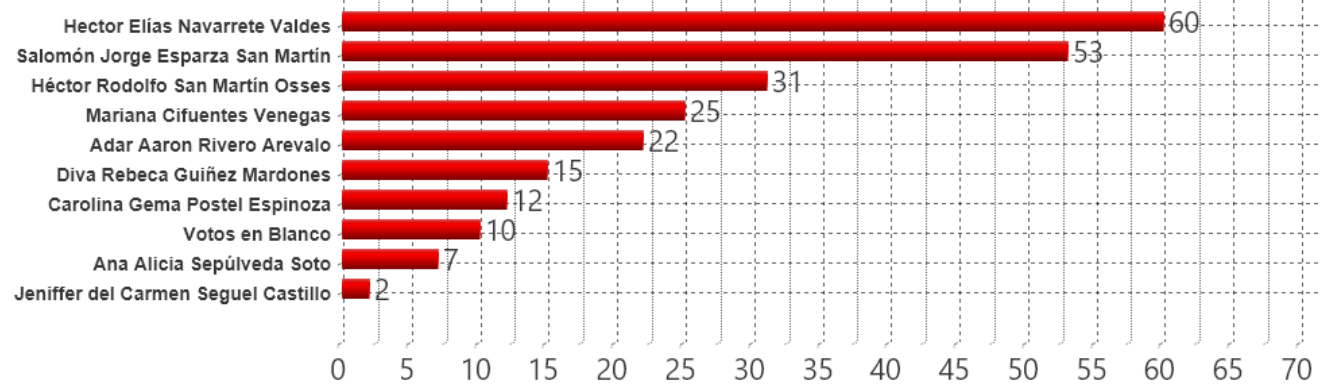

■ Pablo Ramirez Garrido
■ Yasna Cancino Rosson
■ Pedro Pablo González Abraham
■ César Mosqueira Benavid
■ Votos en Blanco
■ Patricio Riveros Del Río

VOTACION DIRECTIVA REGIONAL

ÑUBLE

Total Votos Emitidos : 237

RESULTADOS

RESULTADOS

LISTA
■ Lista N°1
■ Lista N°2
■ Votos en Blanco

VOTACION CABILDO REGIONAL

ÑUBLE

Total Votos Emitidos : 237

RESULTADOS

Candidato

NOTA: Noelia Catherina Loyola Riquelme 0 Votos

RESULTADOS

Candidato
■ Hector Elías Navarrete Valdes
■ Salomón Jorge Esparza San Martín
■ Héctor Rodolfo San Martín Osses
■ Mariana Cifuentes Venegas
■ Adar Aaron Rivero Arevalo
■ Diva Rebeca Guiñez Mardones
■ Carolina Gema Postel Espinoza
■ Votos en Blanco
■ Ana Alicia Sepúlveda Soto
■ Jeniffer del Carmen Seguel Castillo