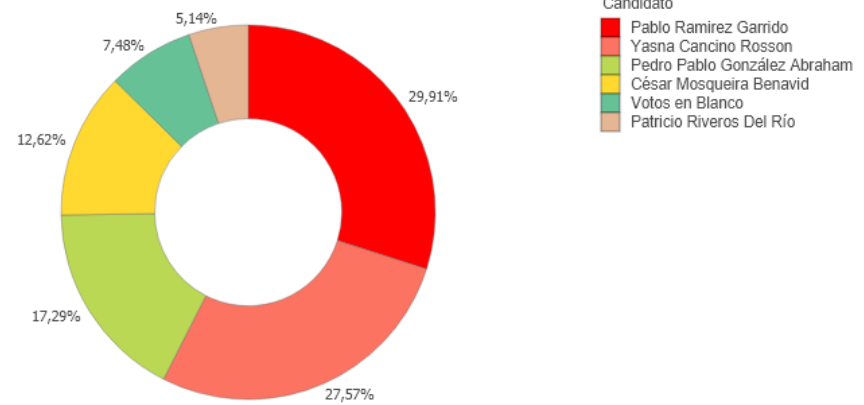

VOTACION CABILDO REGIONAL

MAULE

Total Votos Emitidos : 214

RESULTADOS

Candidato

NOTA: Eva Pilar Canales Rodríguez 0 Votos

RESULTADOS

Candidato

■ Pablo Ramirez Garrido
■ Yasna Cancino Rosson
■ Pedro Pablo González Abraham
■ César Mosqueira Benavid
■ Votos en Blanco
■ Patricio Riveros Del Río

VOTACION DIRECTIVA REGIONAL

ÑUBLE

Total Votos Emitidos : 237