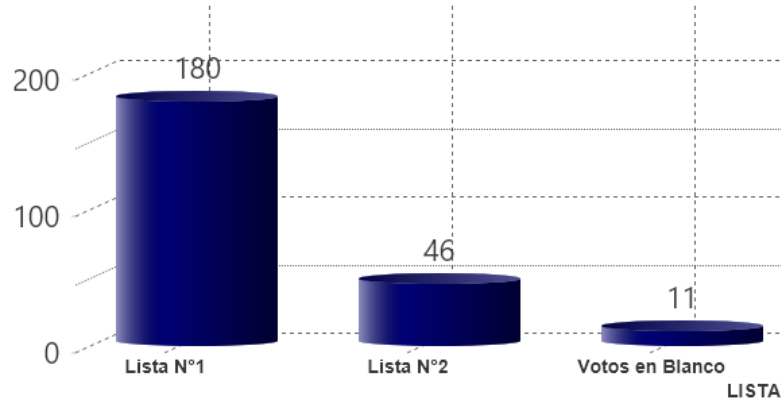

VOTACION CABILDO REGIONAL

MAULE

Total Votos Emitidos : 214

RESULTADOS

Candidato

NOTA: Eva Pilar Canales Rodríguez 0 Votos

RESULTADOS

Candidato

■ Pablo Ramirez Garrido
■ Yasna Cancino Rosson
■ Pedro Pablo González Abraham
■ César Mosqueira Benavid
■ Votos en Blanco
■ Patricio Riveros Del Río

VOTACION DIRECTIVA REGIONAL

ÑUBLE

Total Votos Emitidos : 237

RESULTADOS

RESULTADOS

LISTA
■ Lista N°1
■ Lista N°2
■ Votos en Blanco

VOTACION CABILDO REGIONAL

ÑUBLE

Total Votos Emitidos : 237

RESULTADOS

Candidato