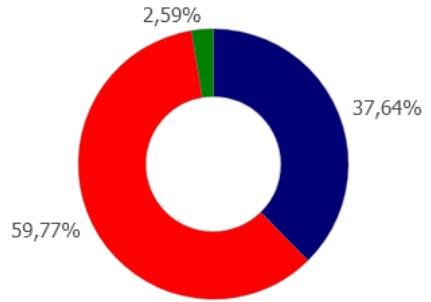

VOTACION DIRECTIVA REGIONAL

O'HIGGINS

Total Votos Emitidos : 348

RESULTADOS

RESULTADOS

LISTA
■ Lista N°1 ■ Lista N°2 ■ Votos en Blanco

VOTACION CABILDO REGIONAL

O'HIGGINS