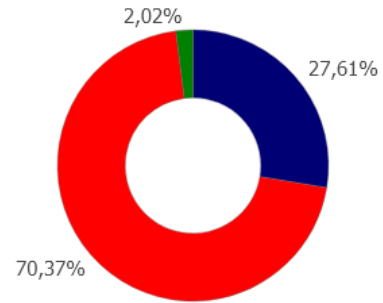

VOTACION CABILDO GENERAL

CABILDO GENERAL

Total de Votos Emitidos : 1430

RESULTADOS

VOTACION CABILDO REGIONAL Y DIRECTIVA REGIONAL

VOTACION DIRECTIVA REGIONAL

COQUIMBO

Total Votos Emitidos : 297

RESULTADOS

RESULTADOS

LISTA

■ Lista N°1
 ■ Lista N°2
 ■ Votos en Blanco

VOTACION CABILDO REGIONAL

COQUIMBO

Total Votos Emitidos : 297

RESULTADOS