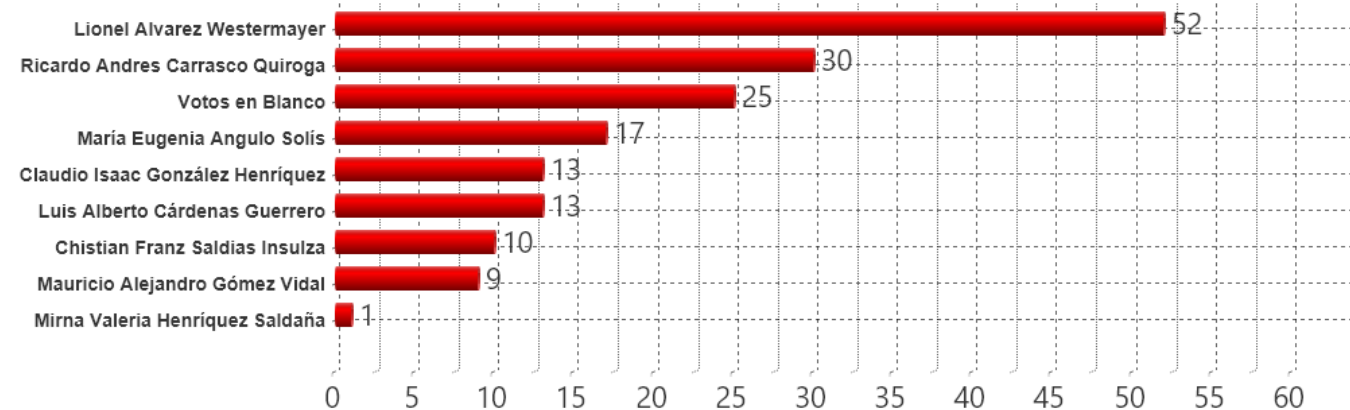

VOTACION DIRECTIVA REGIONAL

LOS LAGOS

Total Votos Emitidos : 170

RESULTADOS

RESULTADOS

LISTA

■ Lista Unica

■ Votos en Blanco

VOTACION CABILDO REGIONAL

LOS LAGOS

Total Votos Emitidos : 170

RESULTADOS

Candidato

RESULTADOS

Candidato

■ Lionel Alvarez Westermayer
 ■ Ricardo Andres Carrasco Quiroga
 ■ Votos en Blanco
 ■ María Eugenia Angulo Solís
 ■ Claudio Isaac González Henríquez
 ■ Luis Alberto Cárdenas Guerrero
 ■ Chistian Franz Saldias Insulza
 ■ Mauricio Alejandro Gómez Vidal
 ■ Mirna Valeria Henríquez Saldaña