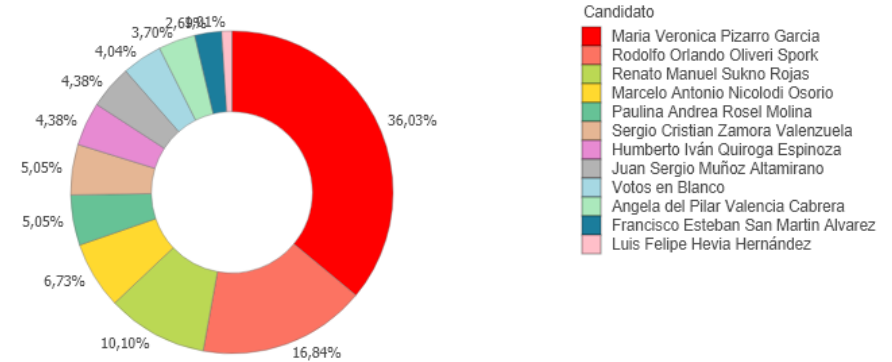

Candidato

■ María Verónica Pizarro García
■ Rodolfo Orlando Oliveri Spork
■ Renato Manuel Sukno Rojas
■ Marcelo Antonio Nicolodi Osorio
■ Paulina Andrea Rosel Molina
■ Sergio Cristian Zamora Valenzuela
■ Humberto Iván Quiroga Espinoza
■ Juan Sergio Muñoz Altamirano
■ Votos en Blanco
■ Angela del Pilar Valencia Cabrera
■ Francisco Esteban San Martín Álvarez
■ Luis Felipe Hevia Hernández