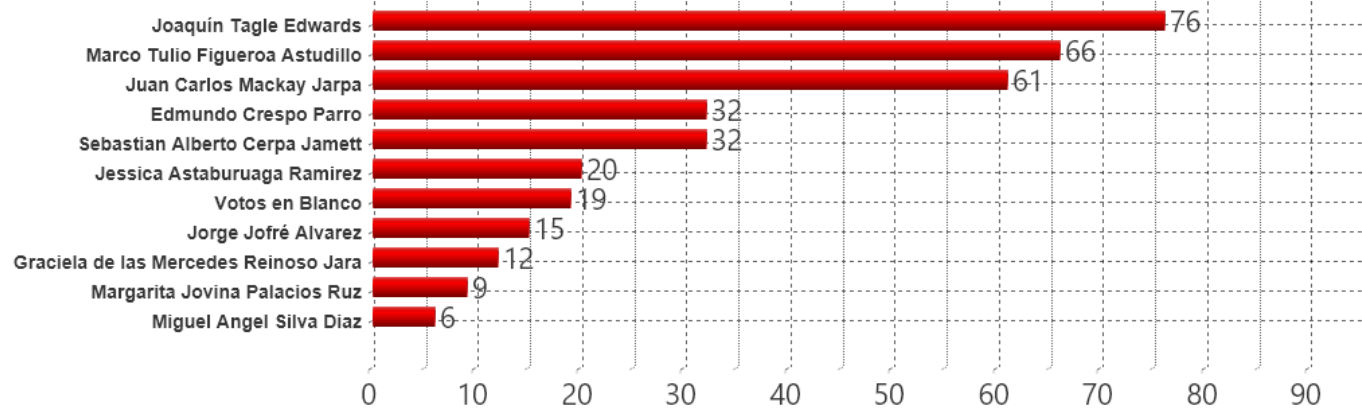

VOTACION DIRECTIVA REGIONAL

O'HIGGINS

Total Votos Emitidos : 348

RESULTADOS

RESULTADOS

LISTA
■ Lista N°1 ■ Lista N°2 ■ Votos en Blanco

VOTACION CABILDO REGIONAL

O'HIGGINS

Total Votos Emitidos : 348

RESULTADOS

Candidato

RESULTADOS

Candidato
■ Joaquín Tagle Edwards
■ Marco Tulio Figueroa Astudillo
■ Juan Carlos Mackay Jarpa
■ Edmundo Crespo Parro
■ Sebastian Alberto Cerpa Jamett
■ Jessica Astaburuaga Ramirez
■ Votos en Blanco
■ Jorge Jofré Alvarez
■ Graciela de las Mercedes Reinoso Jara
■ Margarita Jovina Palacios Ruz
■ Miguel Angel Silva Diaz